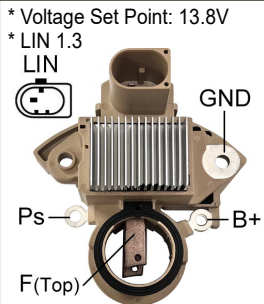

Replace:
MITSUBISHI
771
Alternator:
FORD
GK29-10300-A0 GK29-10300-AC
MITSUBISHI
A2TX7181ZD
Application:
FORD
..... more