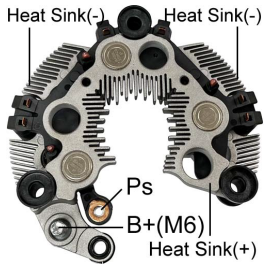

**CHARGING SYSTEM**

**Rectifier**

**RM-257**

**Alternator:**  
**MITSUBISHI**  
 A5TE0081ZX A5TE0381ZX  
 A5TE0382ZX  
**NISSAN**  
 23100-5RA1B 23100-5RA2B  
 23100-6CA0A  
**Application:**  
**NISSAN**  
 ..... more

**RM-262**

**Alternator:**  
**MITSUBISHI**  
 A2TE0381ZD A2TE0381ZX  
 A2TE0382ZX A2TE0481ZE  
**NISSAN**  
 23100-4502RA 23100-5RA2C  
 23100-6CB0A 23100-6CT0A  
**Application:**  
**NISSAN**  
 ..... more