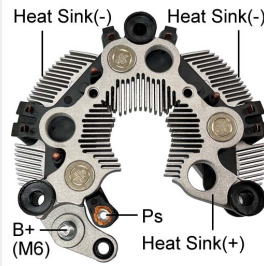

**CHARGING SYSTEM**

**Rectifier**

**RM-257**

**Alternator:**  
**MITSUBISHI**  
 A5TE0081ZX A5TE0381ZX  
 A5TE0382ZX  
**NISSAN**  
 23100-5RA1B 23100-5RA2B  
 23100-6CA0A  
**Application:**  
**NISSAN**  
 ..... more

**RM-262**

**Alternator:**  
**MITSUBISHI**  
 A2TE0381ZD A2TE0381ZX  
 A2TE0382ZX A2TE0481ZE  
**NISSAN**  
 23100-4502RA 23100-5RA2C  
 23100-6CB0A 23100-6CT0A  
**Application:**  
**NISSAN**  
 ..... more